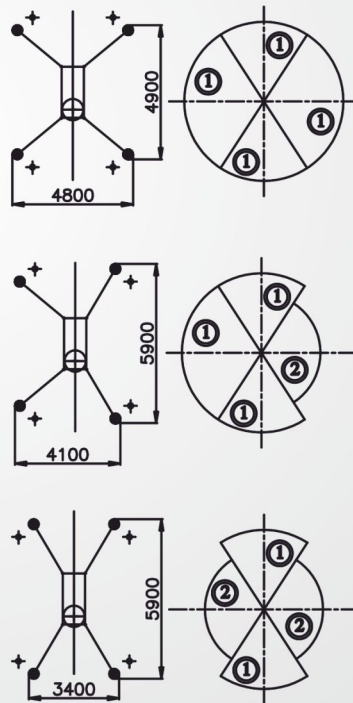

36,50 m

90°+90°

ELECTRONIC
+ RADIO

-4,50 m

200 kg

7,8 T

34,50 m

380°

NO RAMPS
NEEDED

15,50 m

ALUMINIUM
2,4X0,7X1,1

ALWAYS WITH
YOU

SPYDER 365E

www.cela.it

23/05/2017