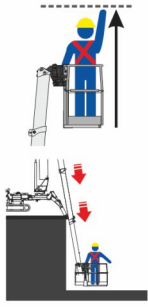

SPYDER 365E

www.cela.it

 **CELA**
industry

36,50 m

90°+90°

ELECTRONIC
+ RADIO

-4,50 m

200 kg

7,8 T

34,50 m

380°

NO RAMPS
NEEDED

15,50 m

ALUMINIUM
2,4X0,7X1,1

ALWAYS WITH
YOU

SPYDER 365E