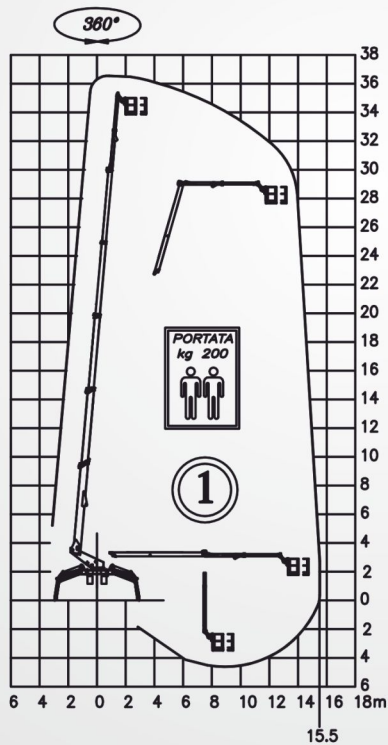

36,50 m

90°+90°

ELECTRONIC
+ RADIO

-4,50 m

200 kg

7,8 T

34,50 m

380°

NO RAMPS
NEEDED

15,50 m

ALUMINIUM
2,4X0,7X1,1

ALWAYS WITH
YOU

SPYDER 365E

www.cela.it

23/05/2017