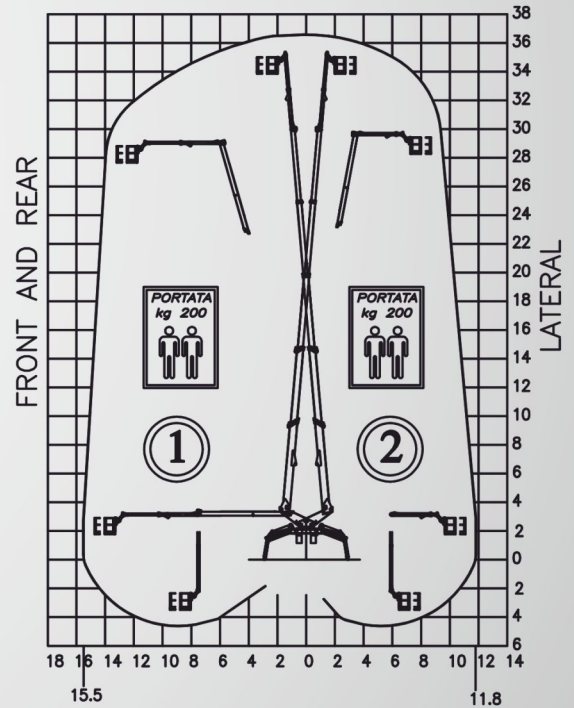

36,50 m

90°+90°

ELECTRONIC
+ RADIO

-4,50 m

200 kg

7,8 T

34,50 m

380°

NO RAMPS
NEEDED

15,50 m

ALUMINIUM
2,4X0,7X1,1

ALWAYS WITH
YOU

SPYDER 365E

www.cela.it

23/05/2017